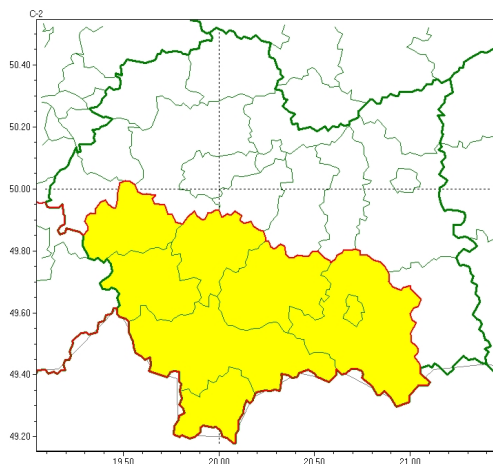

Zasięg ostrzeżeń w województwie

Intensywne opady deszczu
2022-11-04 11:48

WOJEWÓDZTWO MAŁOPOLSKIE
OSTRZEŻENIA METEOROLOGICZNE ZBIORCZO NR 232
WYKAZ OBOWIĄZUJĄCYCH OSTRZEŻEŃ
o godz. 11:48 dnia 04.11.2022

Zjawisko/Stopień zagrożenia	Intensywne opady deszczu/1
Obszar (w nawiasie numer ostrzeżenia dla powiatu)	powiaty: limanowski(114), myślenicki(101), nowosądecki(130), nowotarski(130), Nowy Sącz(110), suski(122), tatrzański(129), wadowicki(99)
Ważność	od godz. 02:00 dnia 05.11.2022 do godz. 08:00 dnia 06.11.2022
Prawdopodobieństwo	80%
Przebieg	Prognozowane są opady deszczu o natężeniu umiarkowanym, okresami silnym. Prognozowana wysokość opadów od 30 mm do 40 mm, lokalnie do 45 mm.
SMS	IMGW-PIB OSTRZEGA: DESZCZ/1 małopolskie (8 powiatów) od 02:00/05.11 do 08:00/06.11.2022 30-40 mm, lok. 45 mm. Dotyczy powiatów: limanowski, myślenicki, nowosądecki, nowotarski, Nowy Sącz, suski, tatrzański i wadowicki.
RSO	Woj. małopolskie (8 powiatów), IMGW-PIB wydał ostrzeżenie pierwszego stopnia o intensywnych opadach deszczu
Uwagi	Brak.